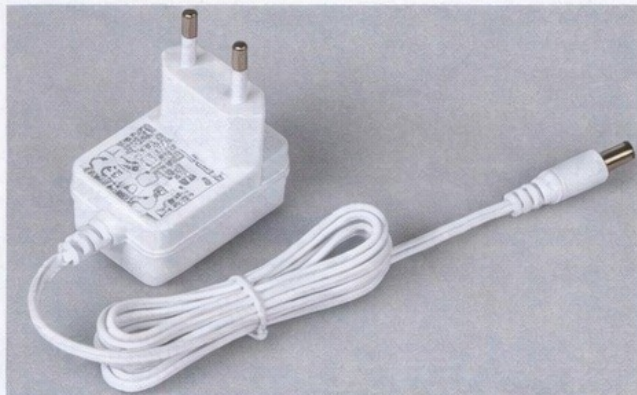

Začínáme

- Vyberte nabíjecí adaptér.
- Otevřete gumovou krytku nabíjecího konektoru na spodní straně základny, připojte nabíječku – během nabíjení se rozsvítí červená kontrolka (●).
- Nabíjejte po dobu 8–10 hodin; po plném nabití se rozsvítí zelená kontrolka (●).
- Před použitím odpojte nabíječku a nasadte zpět gumovou krytku.
- Vždy nabíjejte se světlem v poloze **VYPNUTO (OFF)**.
- Nepoužívejte zařízení nepřetržitě, pokud je připojeno k síťovému napájení.

Technické specifikace

- Světelná jednotka s krytím IP65, vhodná pro vnitřní použití.
- Doba provozu **5–10 hodin** (v závislosti na nastaveném programu).
- Vstup nabíječky: AC 100–240 V, 50/60 Hz – Výstup: **DC 5 V**.
- Výměna baterií v dálkovém ovladači: **2 x AAA**.