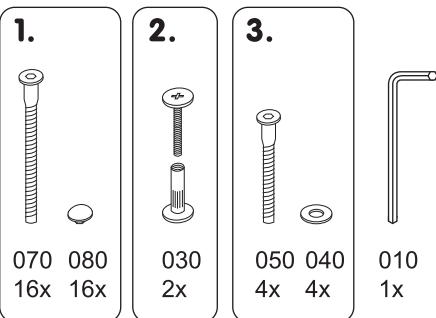

PODNOŽ STOLEČKU

TUFF TRAY

MONTÁŽNÍ NÁVOD

Produkt PODNOŽ STOLEČKU TUFF TRAY není hračka. Obsahuje malé části, které by mohly způsobit udušení.

KOMPONENTY

KOVÁNÍ

3.

1.